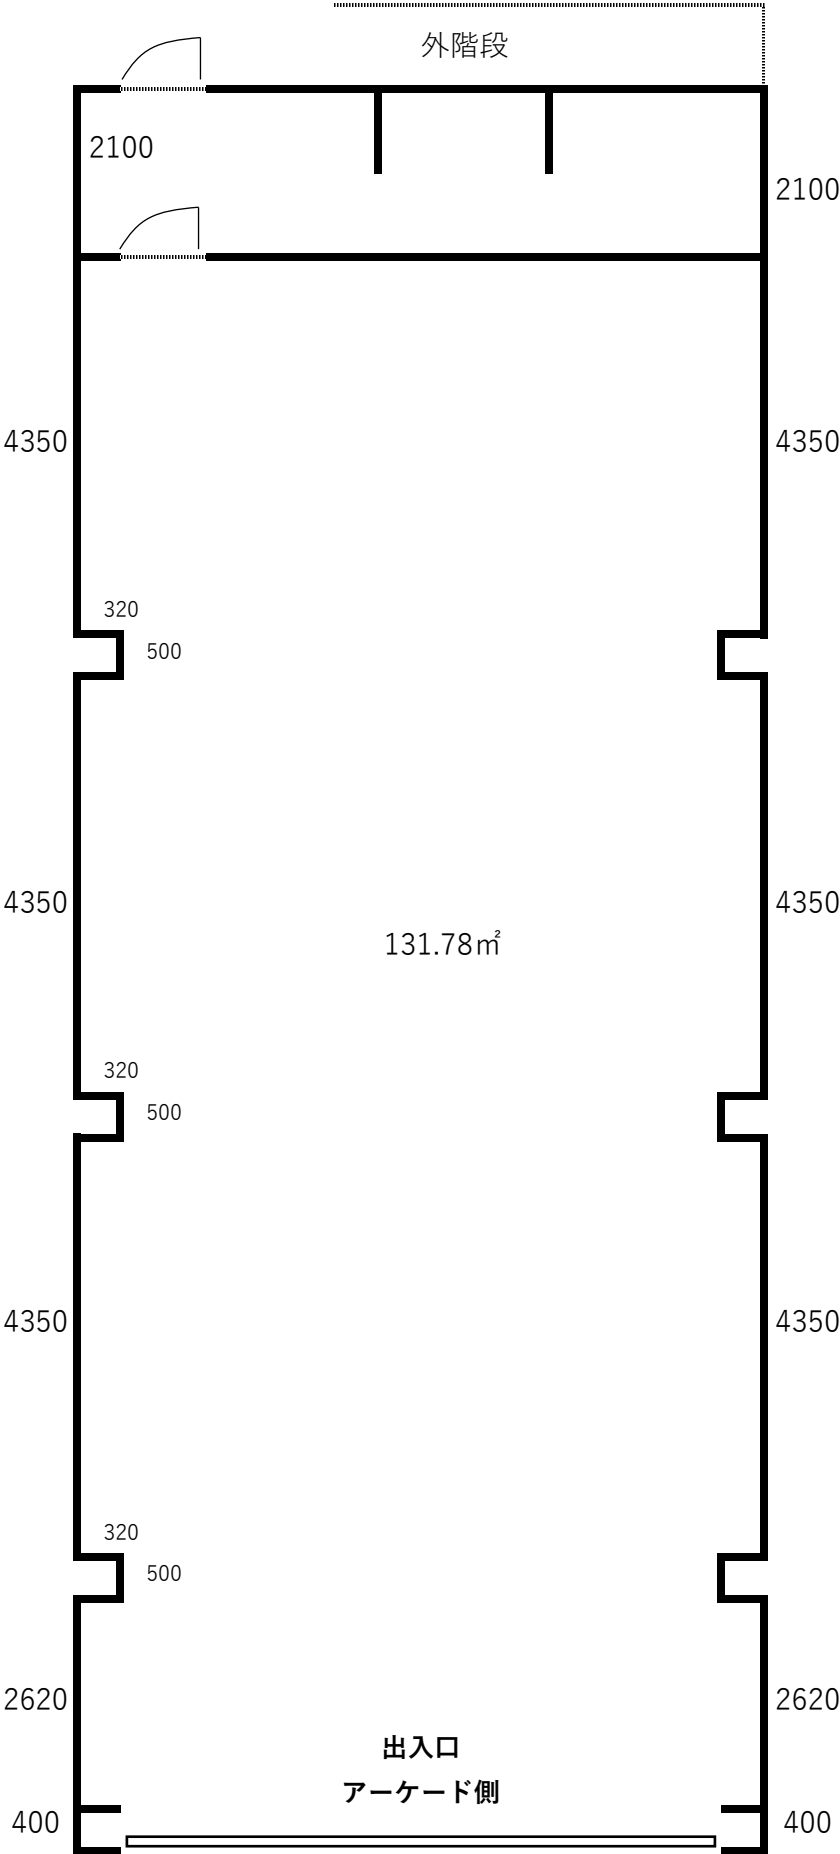

間取図 花輪字中花輪17-1 1F

単位：mm

2F